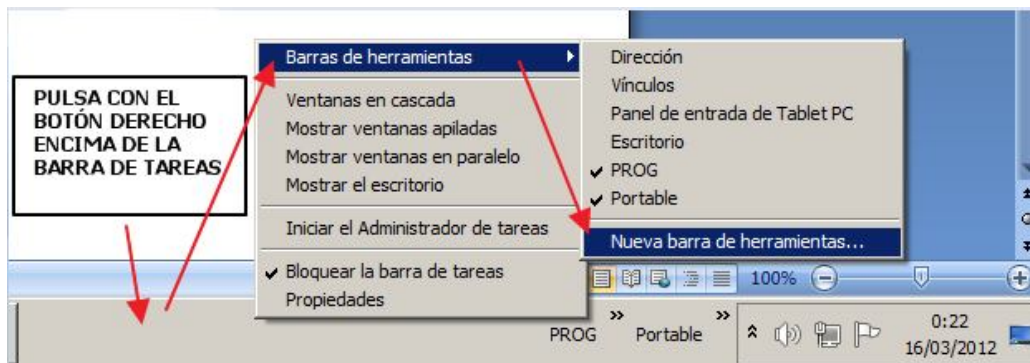

### Botón Inicio / Barra de Tareas –

#### Activar - Inicio Rápido / Barra Quick Launch

El Botón Inicio, como en otras versiones de Windows, nos da acceso a todas las partes de nuestro ordenador, desde los programas instalados a la configuración de todo el PC.

#### **Inicio Rápido:** Opción de la Barra de Tareas:

En Windows 7 no viene por defecto el inicio rápido en la Barra de Tareas, si queremos utilizarlo seguiremos los pasos:

Haremos Clic con el botón derecho encima de una parte libre de la Barra de Tareas. En la Caja que sale, pulsaremos en Herramientas y Nueva Barra de Herramientas.