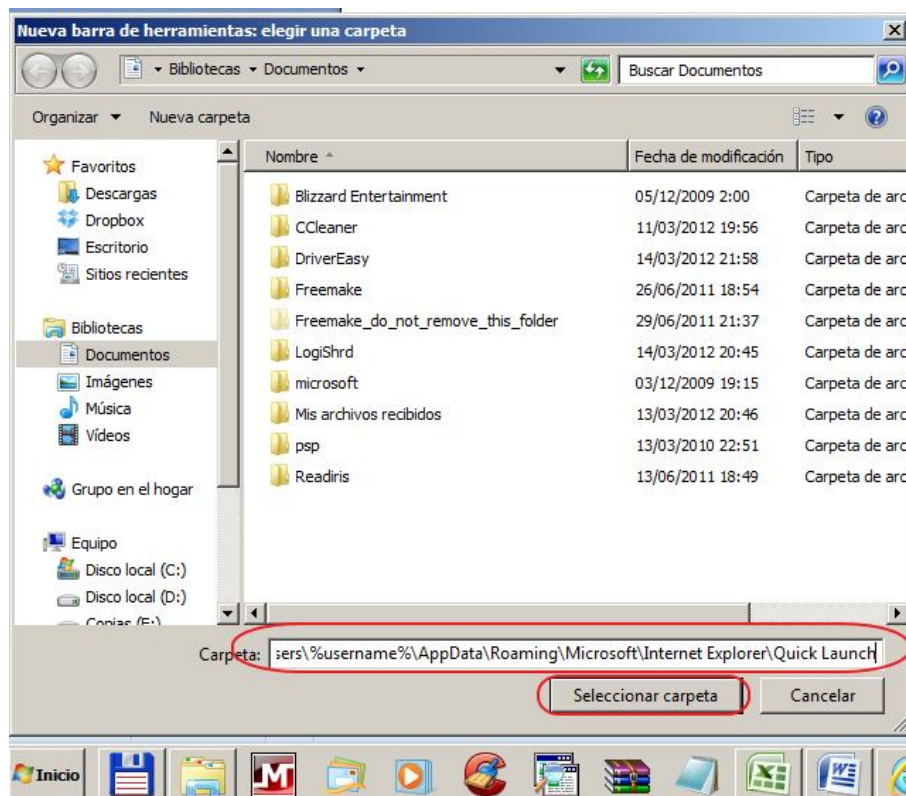

#### **Inicio Rápido:** Opción de la Barra de Tareas:

En Windows 7 no viene por defecto el inicio rápido en la Barra de Tareas, si queremos utilizarlo seguiremos los pasos:

Haremos Clic con el botón derecho encima de una parte libre de la Barra de Tareas. En la Caja que sale, pulsaremos en Herramientas y Nueva Barra de Herramientas.

En Carpeta de búsqueda que se abre, escribe:

`%SystemDrive%\Users\%username%\AppData\Roaming\Microsoft\Internet Explorer\Quick Launch`

Pulsa en Aceptar y Aparecerá la Barra Quick Launch (Inicio Rápido) con dos flechitas >>, si pulsas en ellas veras los accesos de Inicio Rápido.