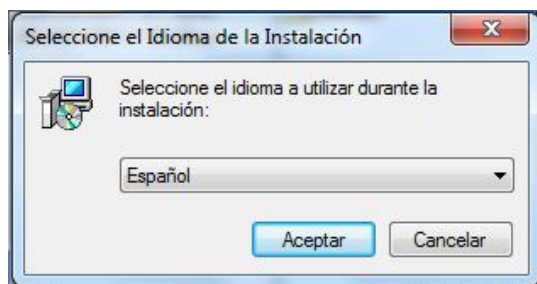

INSTALACION

Selecciona el idioma y pulsa **Aceptar**